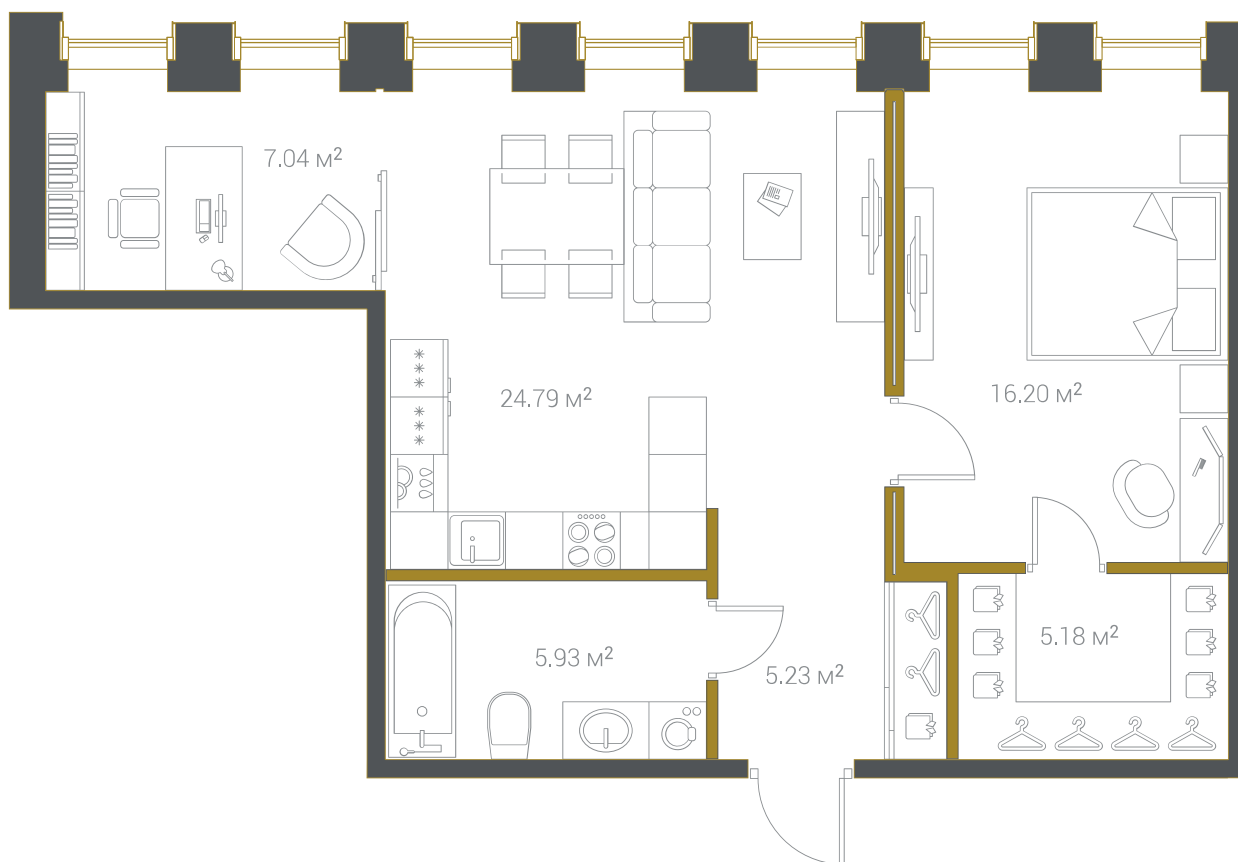

ТИП 1-1

64,37

ОБЩАЯ ПЛОЩАДЬ
КВАРТИРЫ, кв. м.

1

КОЛИЧЕСТВО
СПАЛЕН

1

КОЛИЧЕСТВО
САМУЗЛОВ

3-7