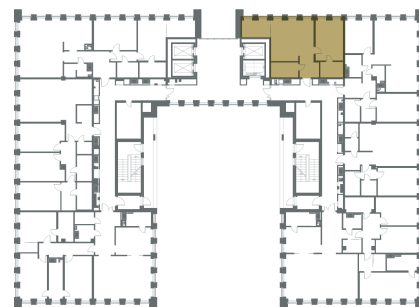

Ваш персональный менеджер:

Мария Ежкова

+7 (921) 393-14-24

ezhkova@legenda-dom.ru