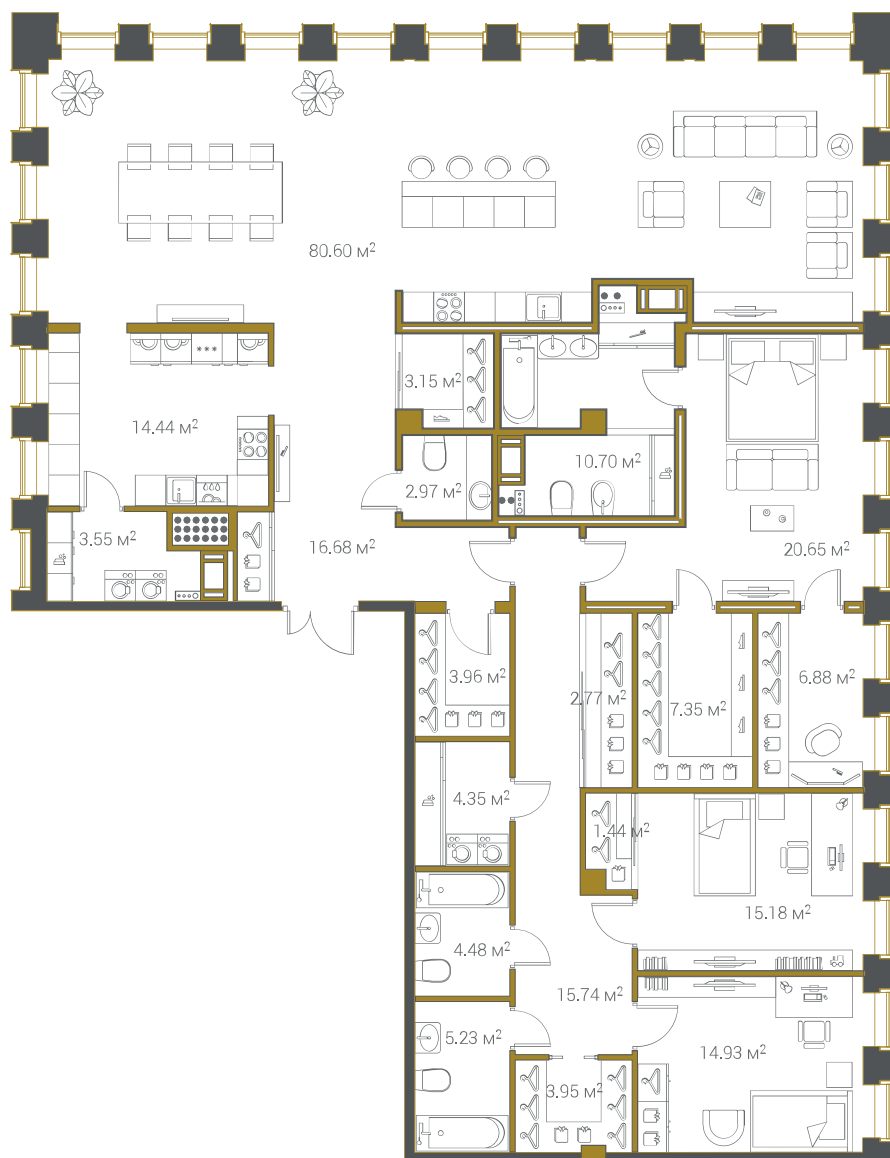

## ТИП 3-7

239,0

ОБЩАЯ ПЛОЩАДЬ  
КВАРТИРЫ, КВ. М.

3

КОЛИЧЕСТВО  
СПАЛЕН

4

КОЛИЧЕСТВО  
САМУЗЛОВ

19-20