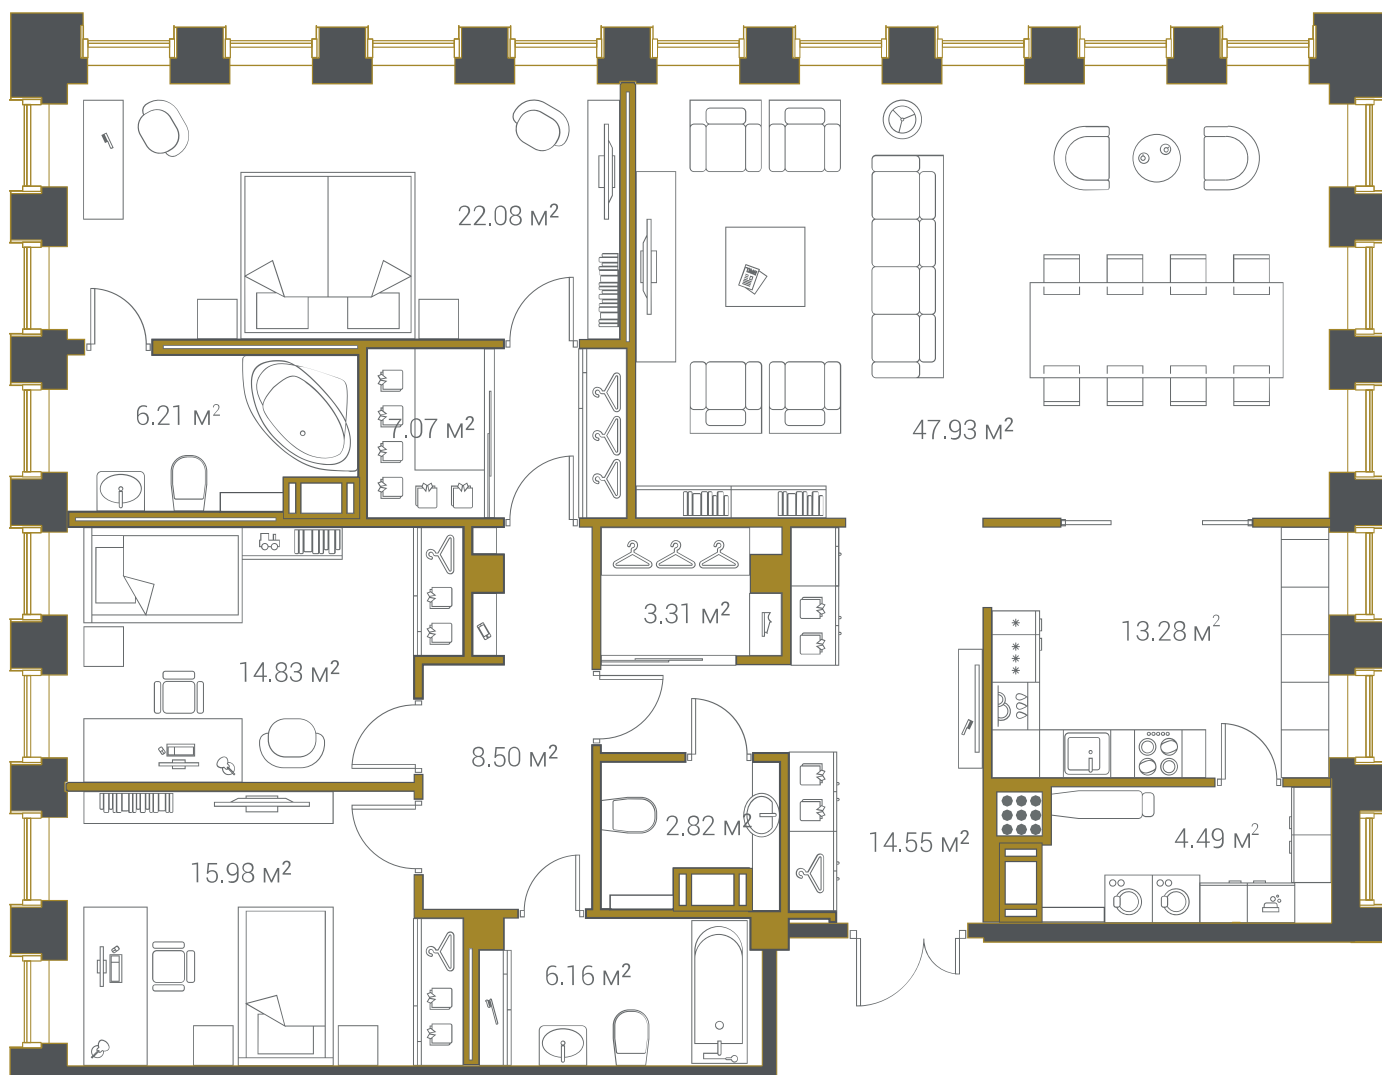

ТИП 3-6

167,21

ОБЩАЯ ПЛОЩАДЬ
КВАРТИРЫ, КВ. М.

3

КОЛИЧЕСТВО
СПАЛЕН

3

КОЛИЧЕСТВО
САМУЗЛОВ

3-18