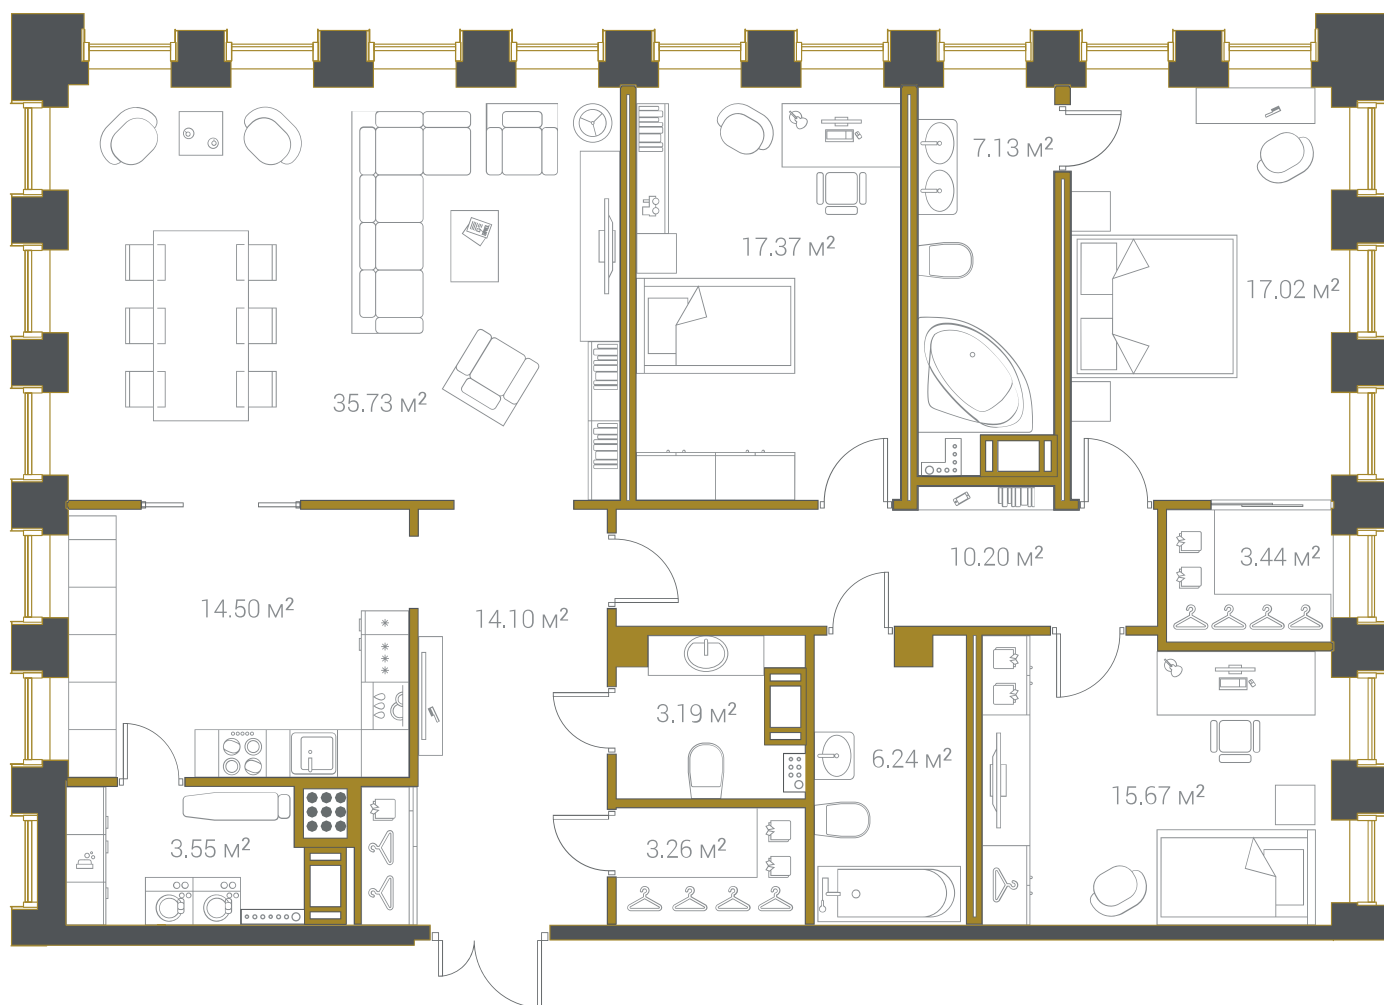

ТИП 3-4

151,40

ОБЩАЯ ПЛОЩАДЬ
КВАРТИРЫ, КВ. М.

3

КОЛИЧЕСТВО
СПАЛЕН

3

КОЛИЧЕСТВО
САМУЗЛОВ

8-18