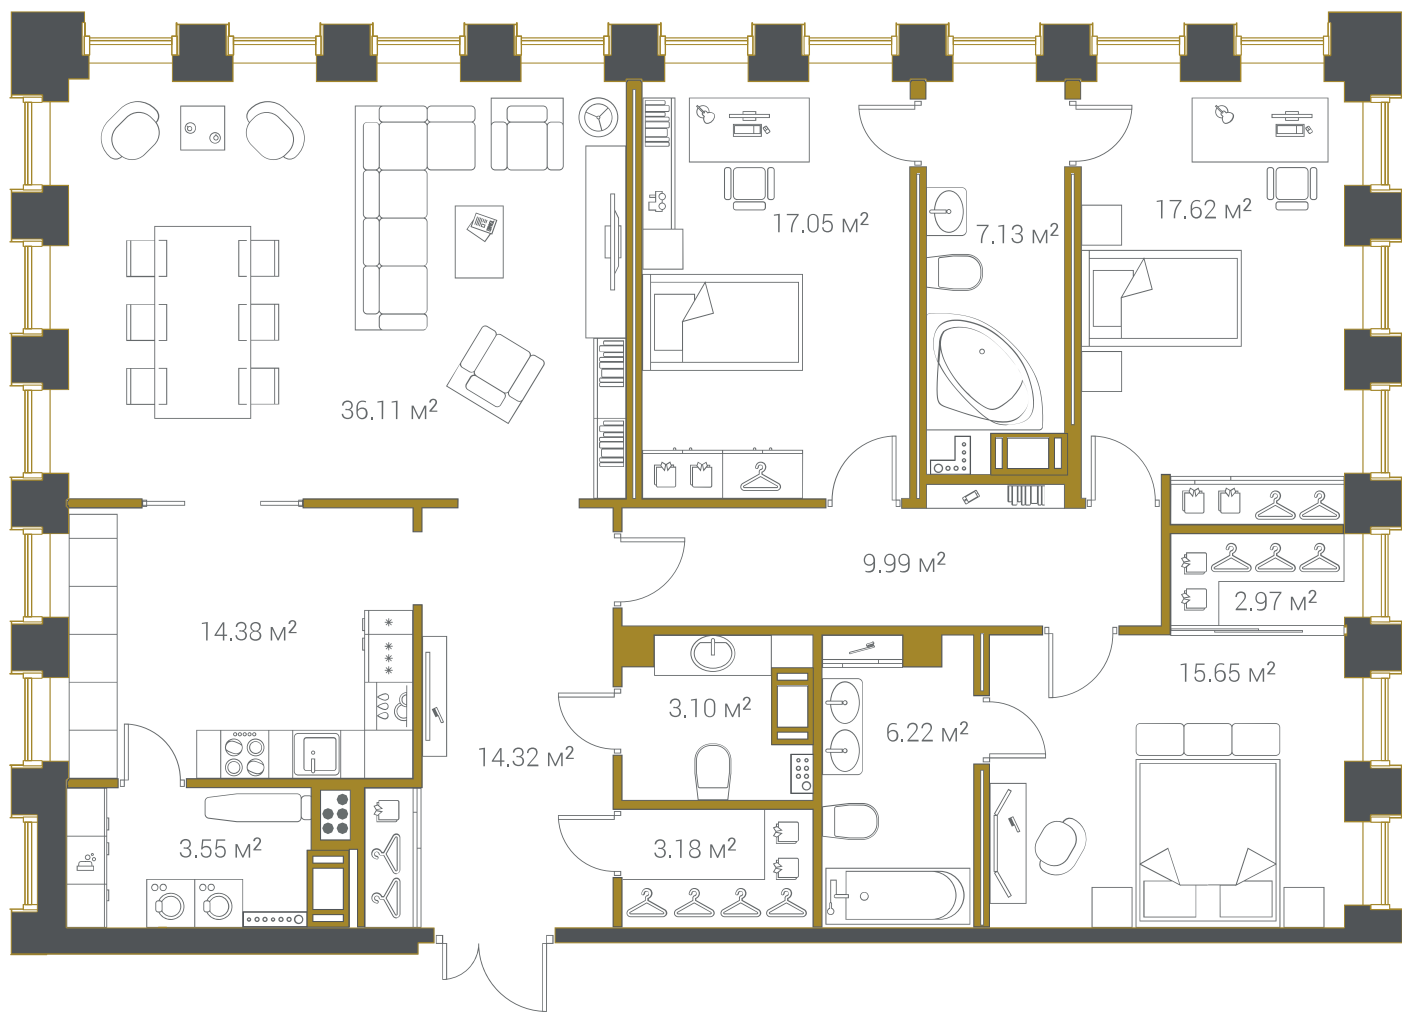

ТИП 3-3

151,27

ОБЩАЯ ПЛОЩАДЬ
КВАРТИРЫ, КВ. М.

3

КОЛИЧЕСТВО
СПАЛЕН

3

КОЛИЧЕСТВО
САМУЗЛОВ

3-7