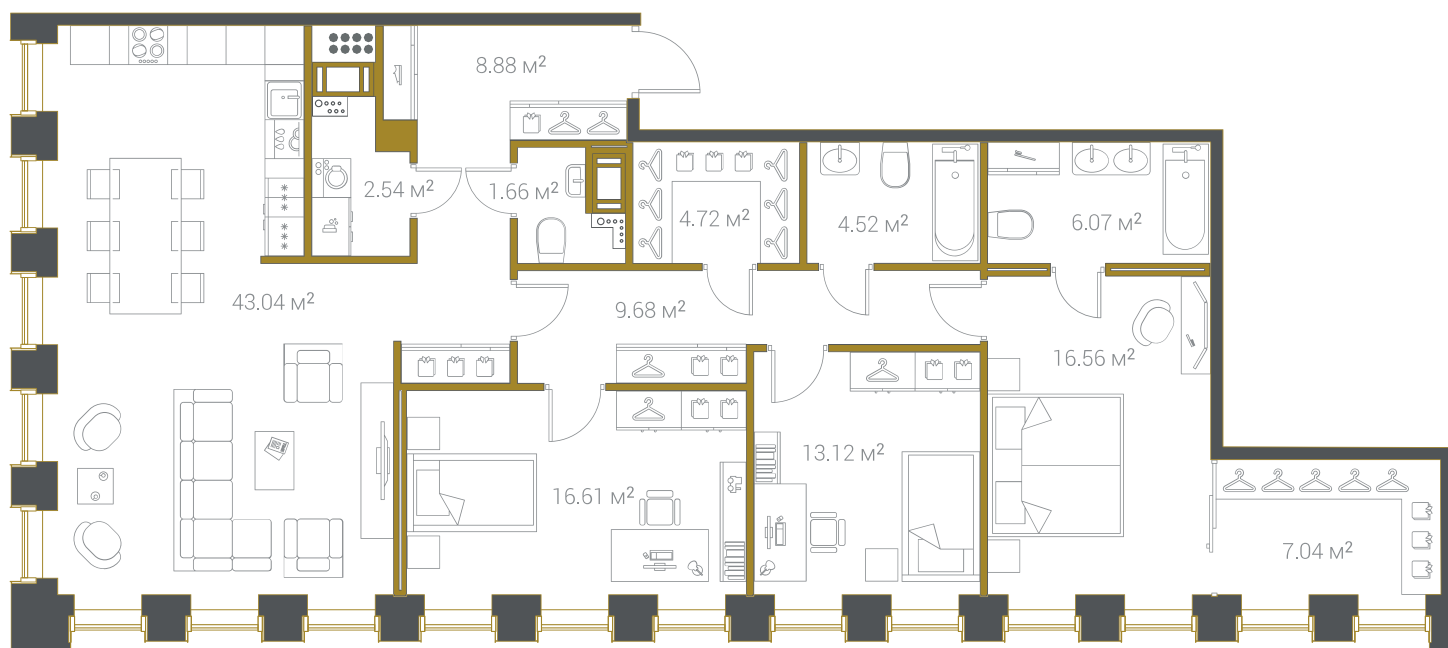

ТИП 3-2

134,44

ОБЩАЯ ПЛОЩАДЬ
КВАРТИРЫ, КВ. М.

3

КОЛИЧЕСТВО
СПАЛЕН

3

КОЛИЧЕСТВО
САМУЗЛОВ

8, 10, 12,
14, 16, 18