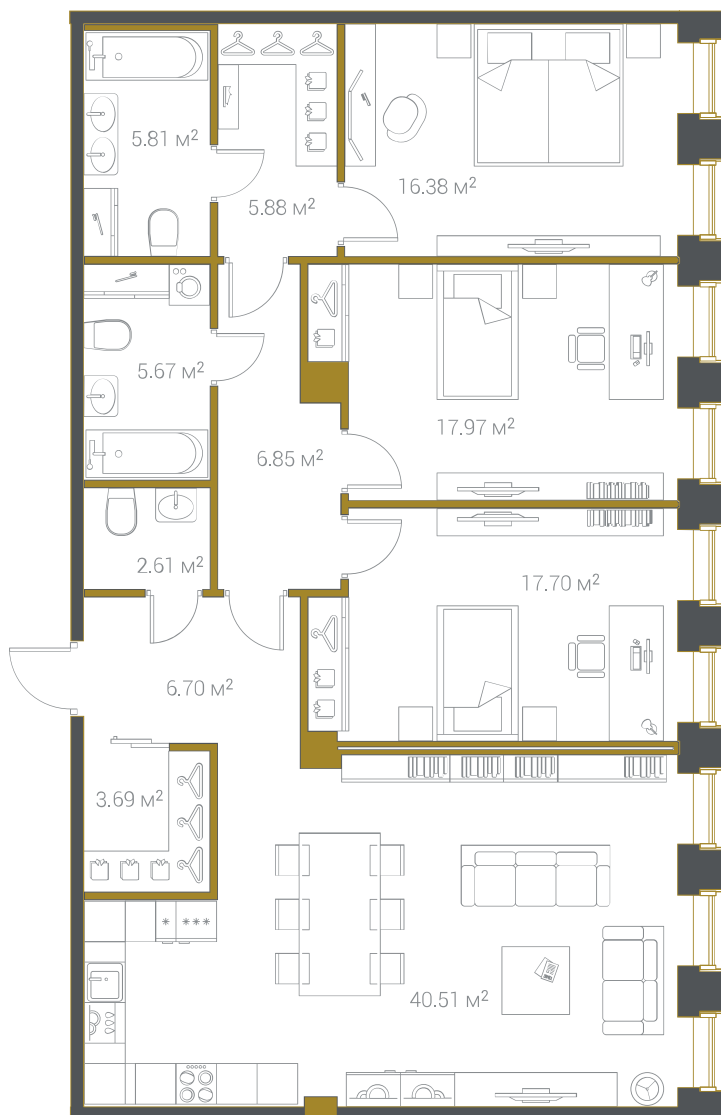

ТИП 3-1

129,77

ОБЩАЯ ПЛОЩАДЬ
КВАРТИРЫ, КВ. М.

3

КОЛИЧЕСТВО
СПАЛЕН

3

КОЛИЧЕСТВО
САМУЗЛОВ

3-18