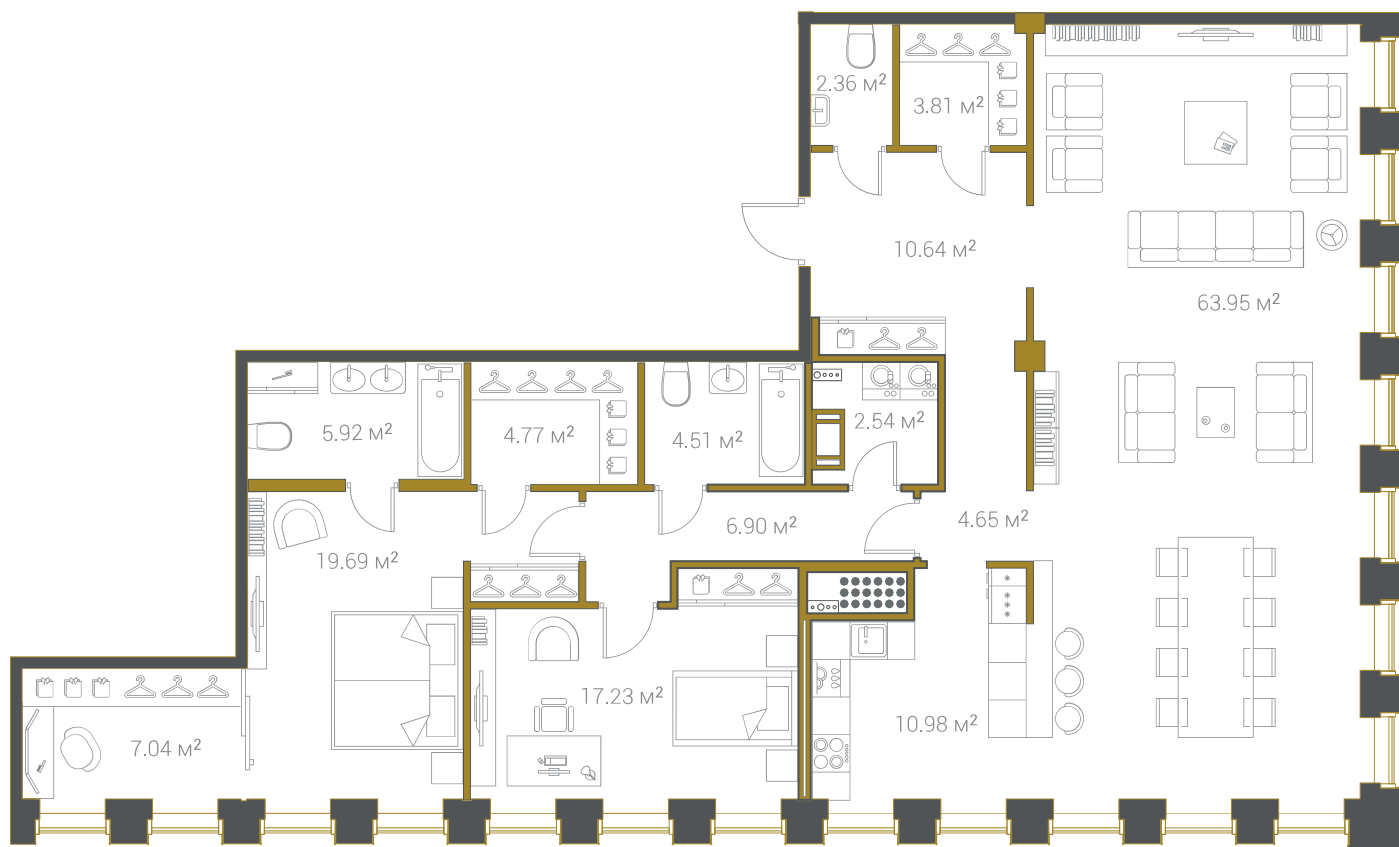

ТИП 2-4

164,99

ОБЩАЯ ПЛОЩАДЬ
КВАРТИРЫ, КВ. М.

2

КОЛИЧЕСТВО
СПАЛЕН

3

КОЛИЧЕСТВО
САМУЗЛОВ

19-20