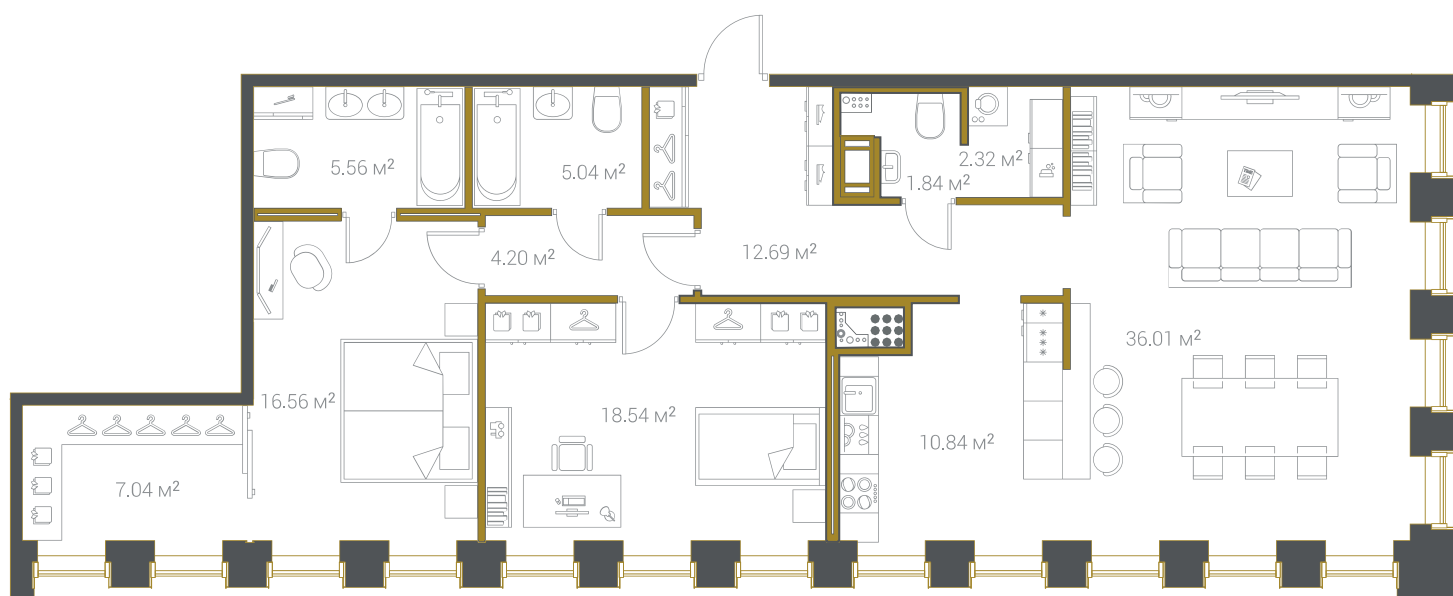

ТИП 2-3

120,64

ОБЩАЯ ПЛОЩАДЬ
КВАРТИРЫ, КВ. М.

2

КОЛИЧЕСТВО
СПАЛЕН

3

КОЛИЧЕСТВО
САМУЗЛОВ

3-18