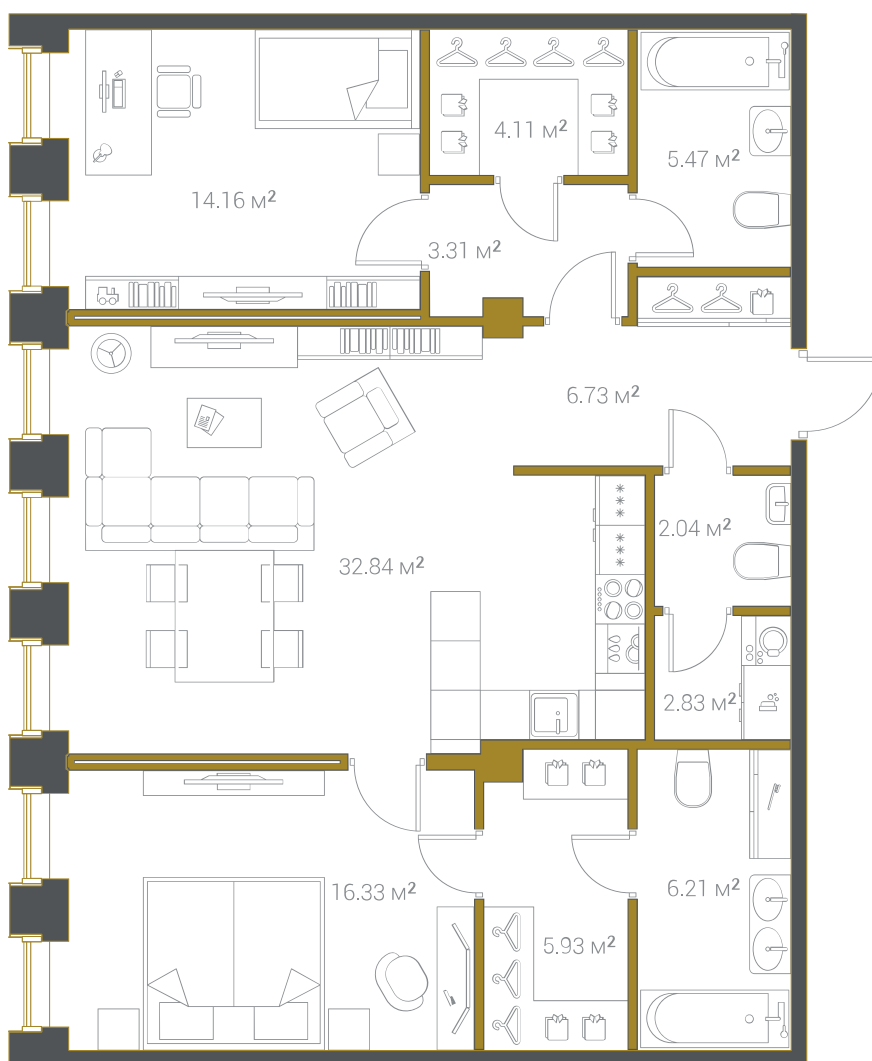

## ТИП 2-2

99,96

ОБЩАЯ ПЛОЩАДЬ  
КВАРТИРЫ, КВ. М.

2

КОЛИЧЕСТВО  
СПАЛЕН

3

КОЛИЧЕСТВО  
САМУЗЛОВ

8, 10, 12, 14, 16