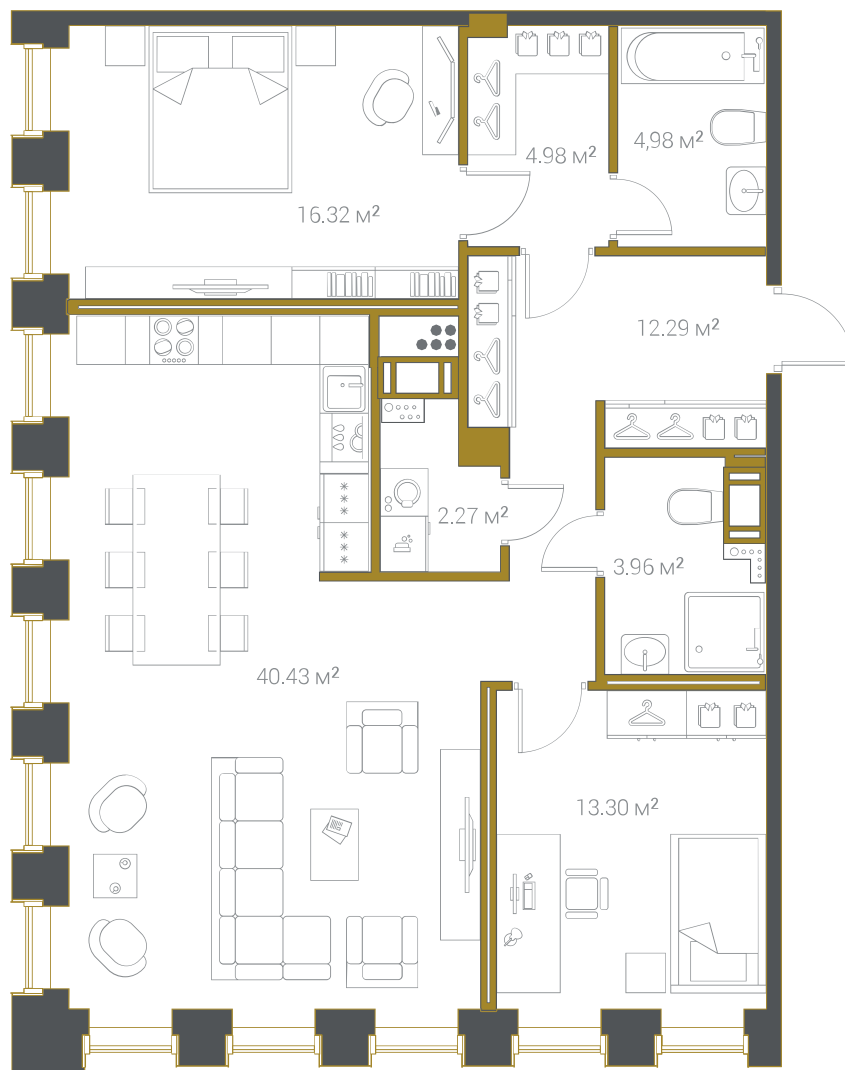

ТИП 2-1

98,53

ОБЩАЯ ПЛОЩАДЬ
КВАРТИРЫ, КВ. М.

2

КОЛИЧЕСТВО
СПАЛЕН

2

КОЛИЧЕСТВО
САМУЗЛОВ

3-7